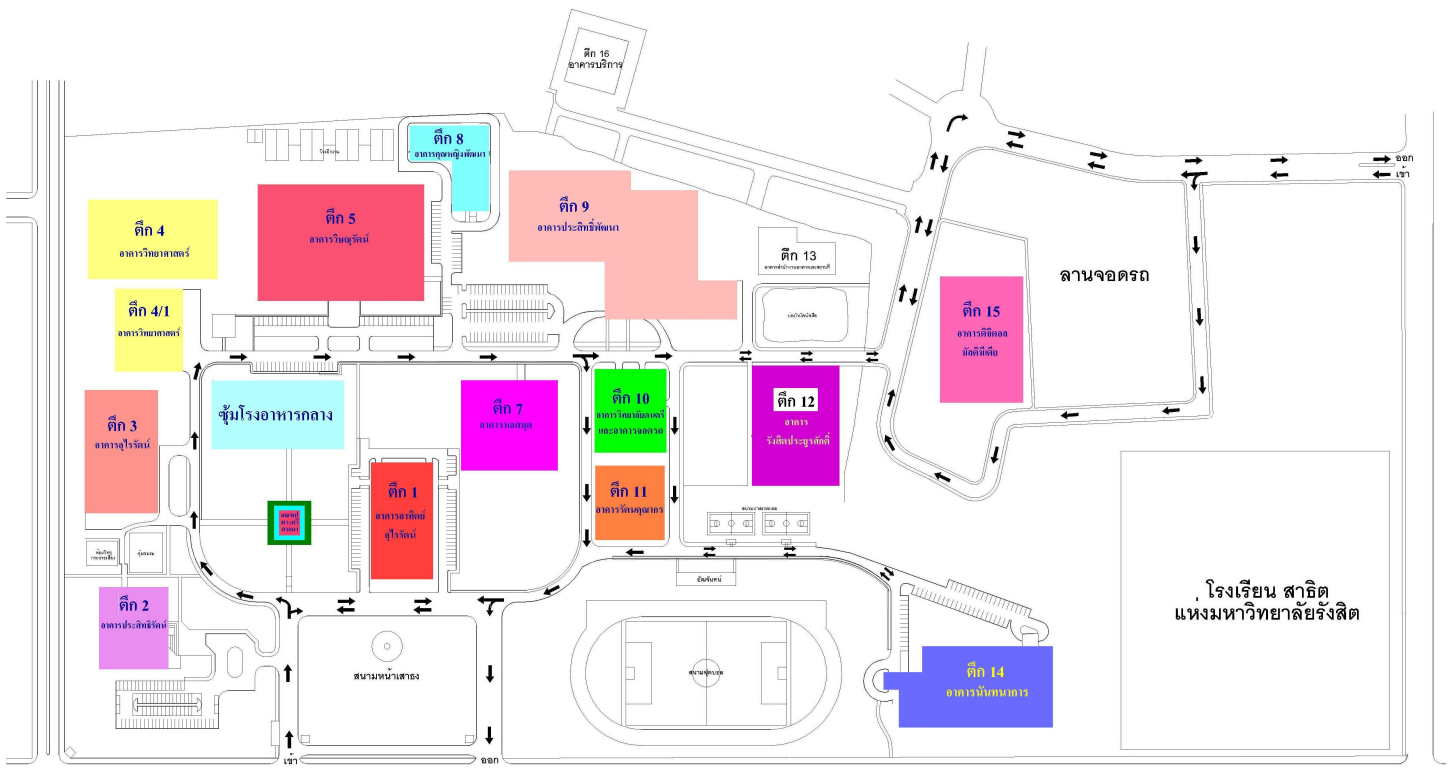

แผนที่เดินทางสู่มหาวิทยาลัยรังสิต

1. วันสอบภาคราชการอาจติดขัดควรวางแผนการเดินทางโดยมาสถานที่สอบแต่เนิ่นๆ ศึกษาการเดินทางเพิ่มเติมได้ที่ www.rsu.ac.th
2. หน้าปากซอย พหลโยธิน 87 มีรถสองแถวบริการคนละ 7 บาท หรือจักรยานยนต์รับจ้างประมาณ 20 บาท

ผังมหาวิทยาลัยรังสิต