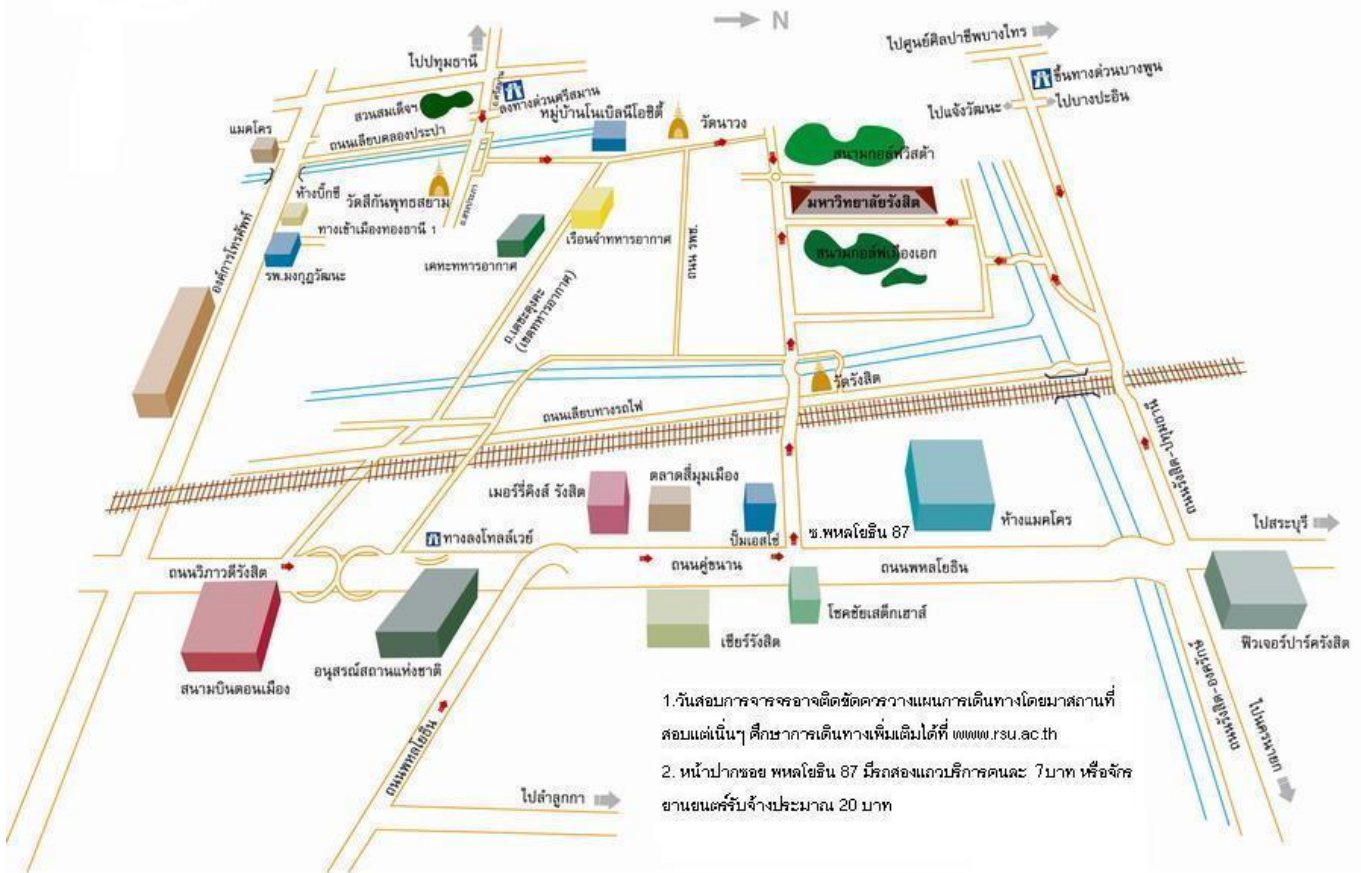

แผนที่เดินทางสู่มหาวิทยาลัยรังสิต

1. วันสอบภาคราชการอาจติดขัดควรวางแผนการเดินทางโดยมาสถานที่สอบแต่เนิ่นๆ ศึกษาการเดินทางเพิ่มเติมได้ที่ www.rsu.ac.th
2. หน้าปากซอย พหลโยธิน 87 มีรถสองแถวบริการคนละ 7 บาท หรือจักรยานยนต์รับจ้างประมาณ 20 บาท

ผังมหาวิทยาลัยรังสิต