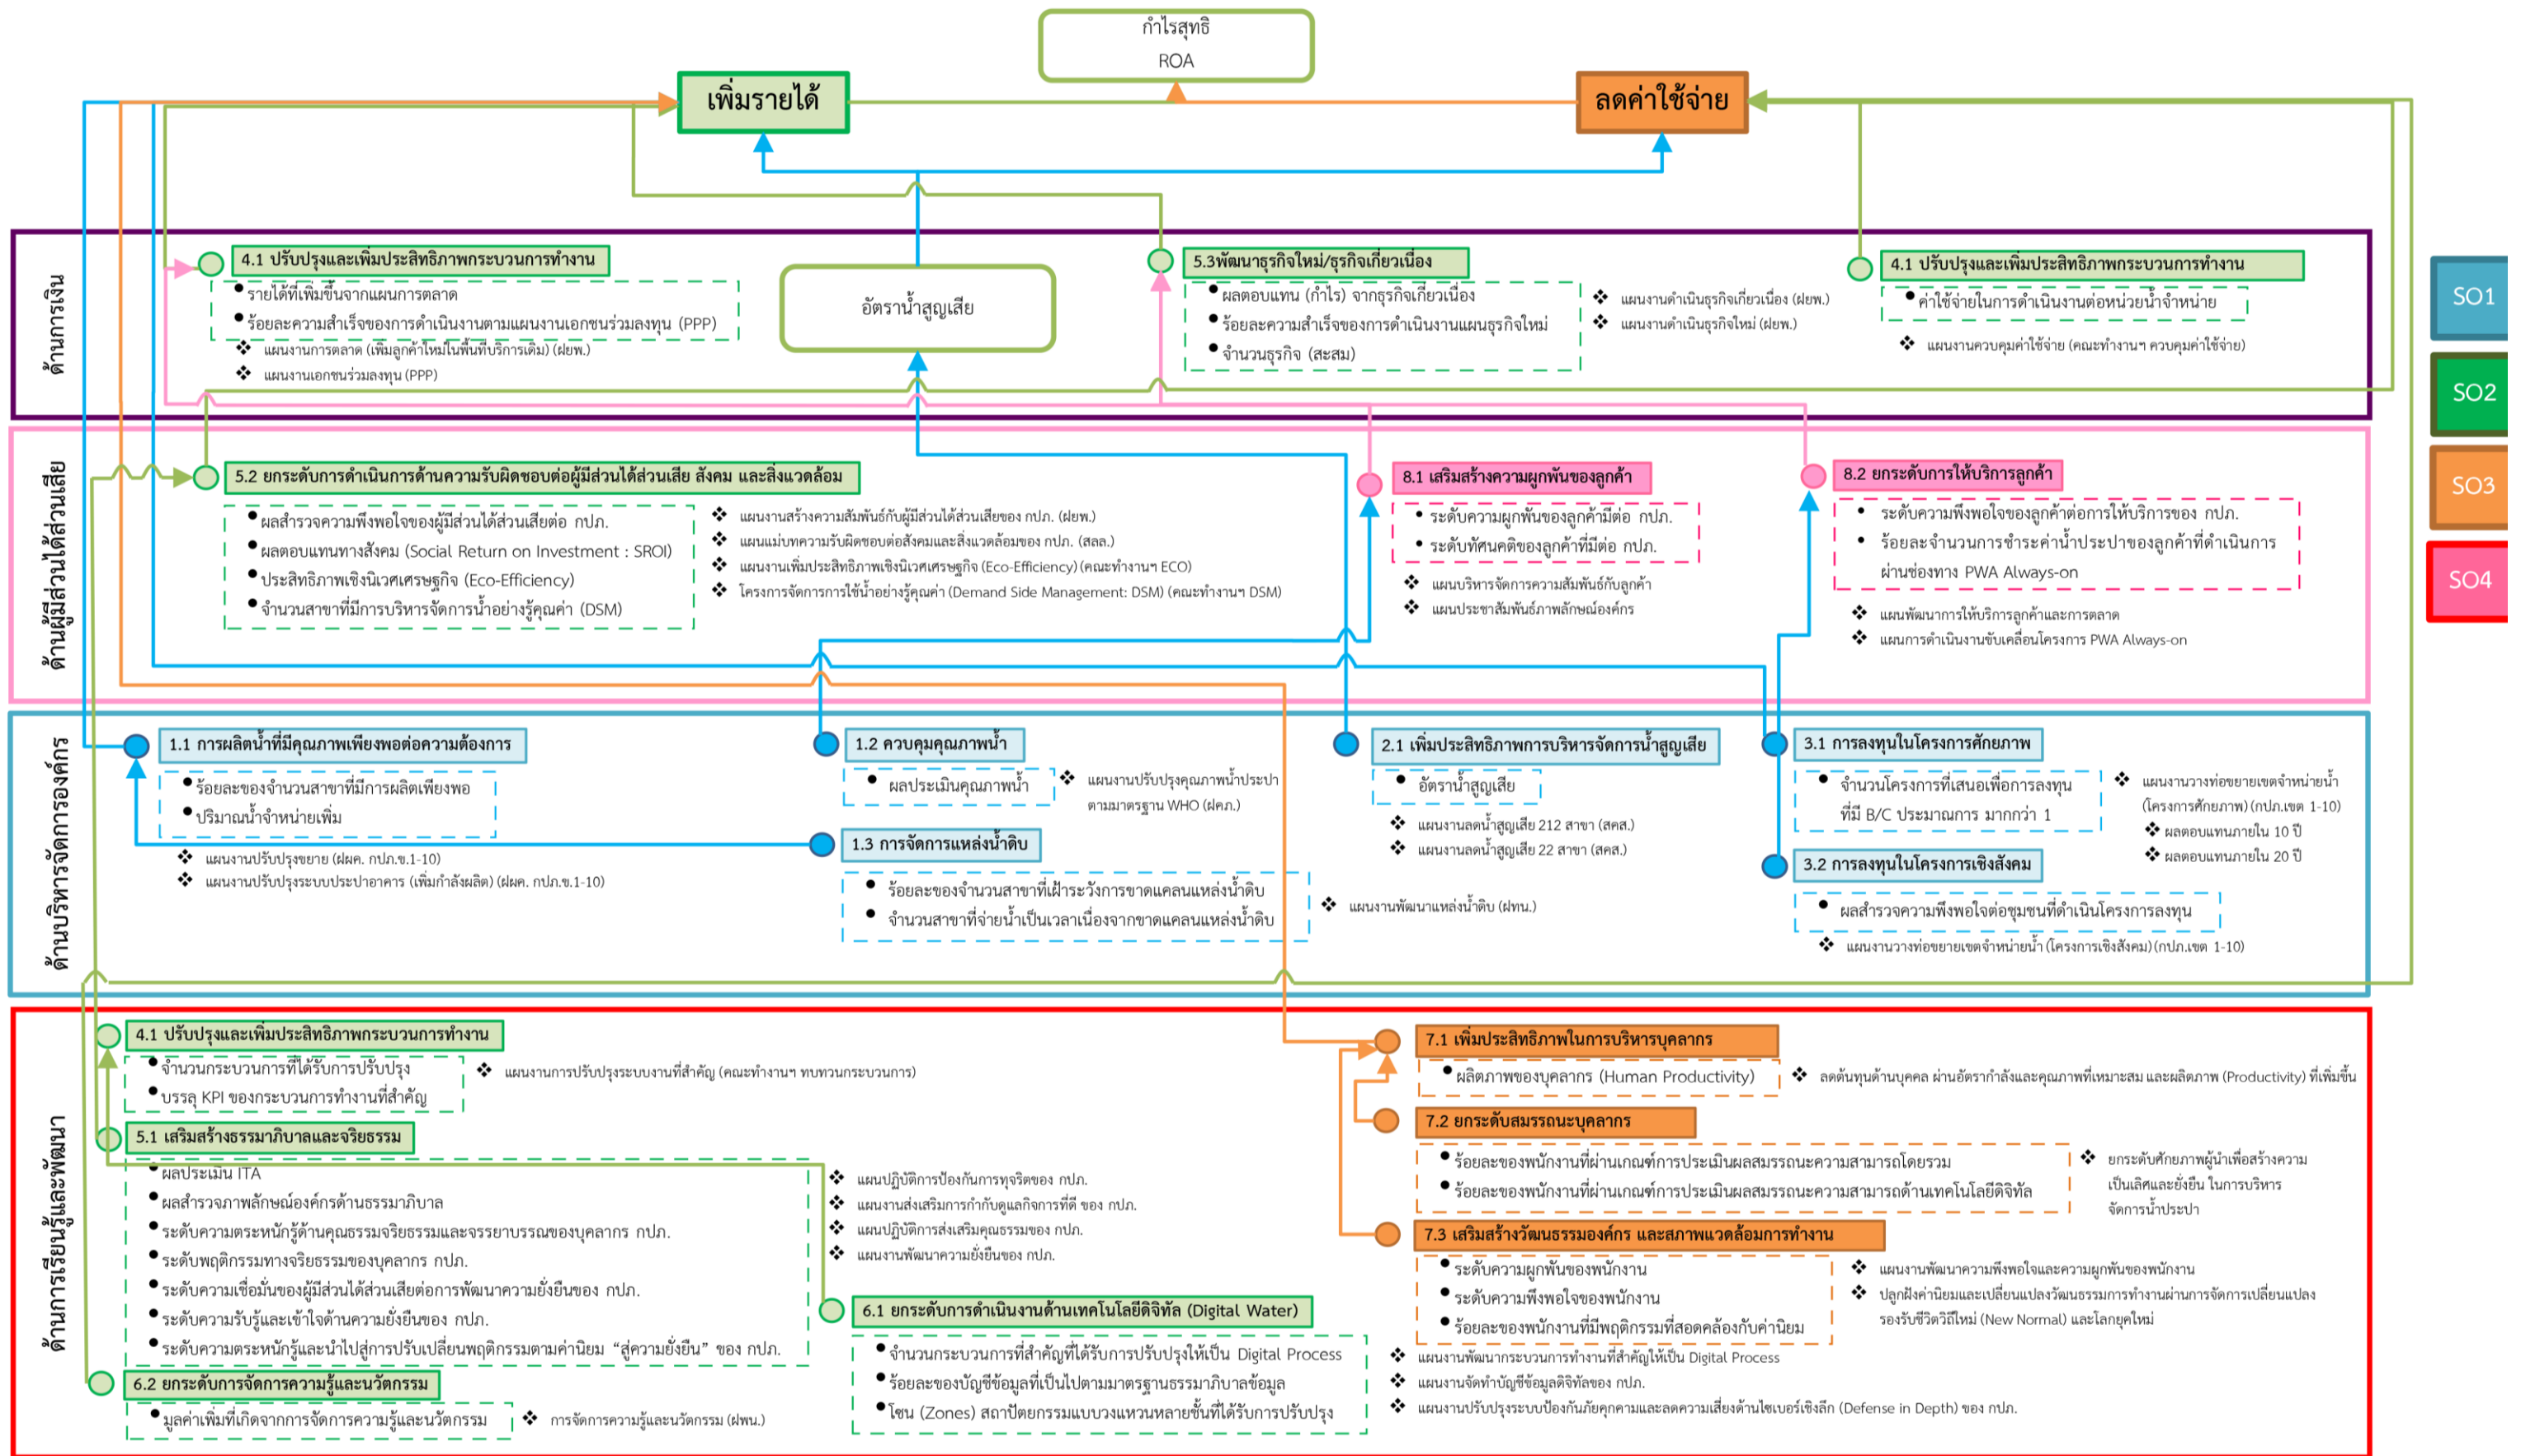

# แผนที่ยุทธศาสตร์องค์กร (Strategy Map)

วิสัยทัศน์ : มุ่งสู่องค์กรที่เป็นเลิศและยั่งยืน ด้านการให้บริการและบริหารจัดการน้ำประปา

ภาพที่ 1 : แผนที่ยุทธศาสตร์องค์กร (Strategy Map)

# แผนที่ยุทธศาสตร์องค์กร (Strategy Map)

วิสัยทัศน์ : มุ่งสู่องค์กรที่เป็นเลิศและยั่งยืน ด้านการให้บริการและบริหารจัดการน้ำประปา

ภาพที่ 2 : แผนที่ยุทธศาสตร์องค์กร (Strategy Map)