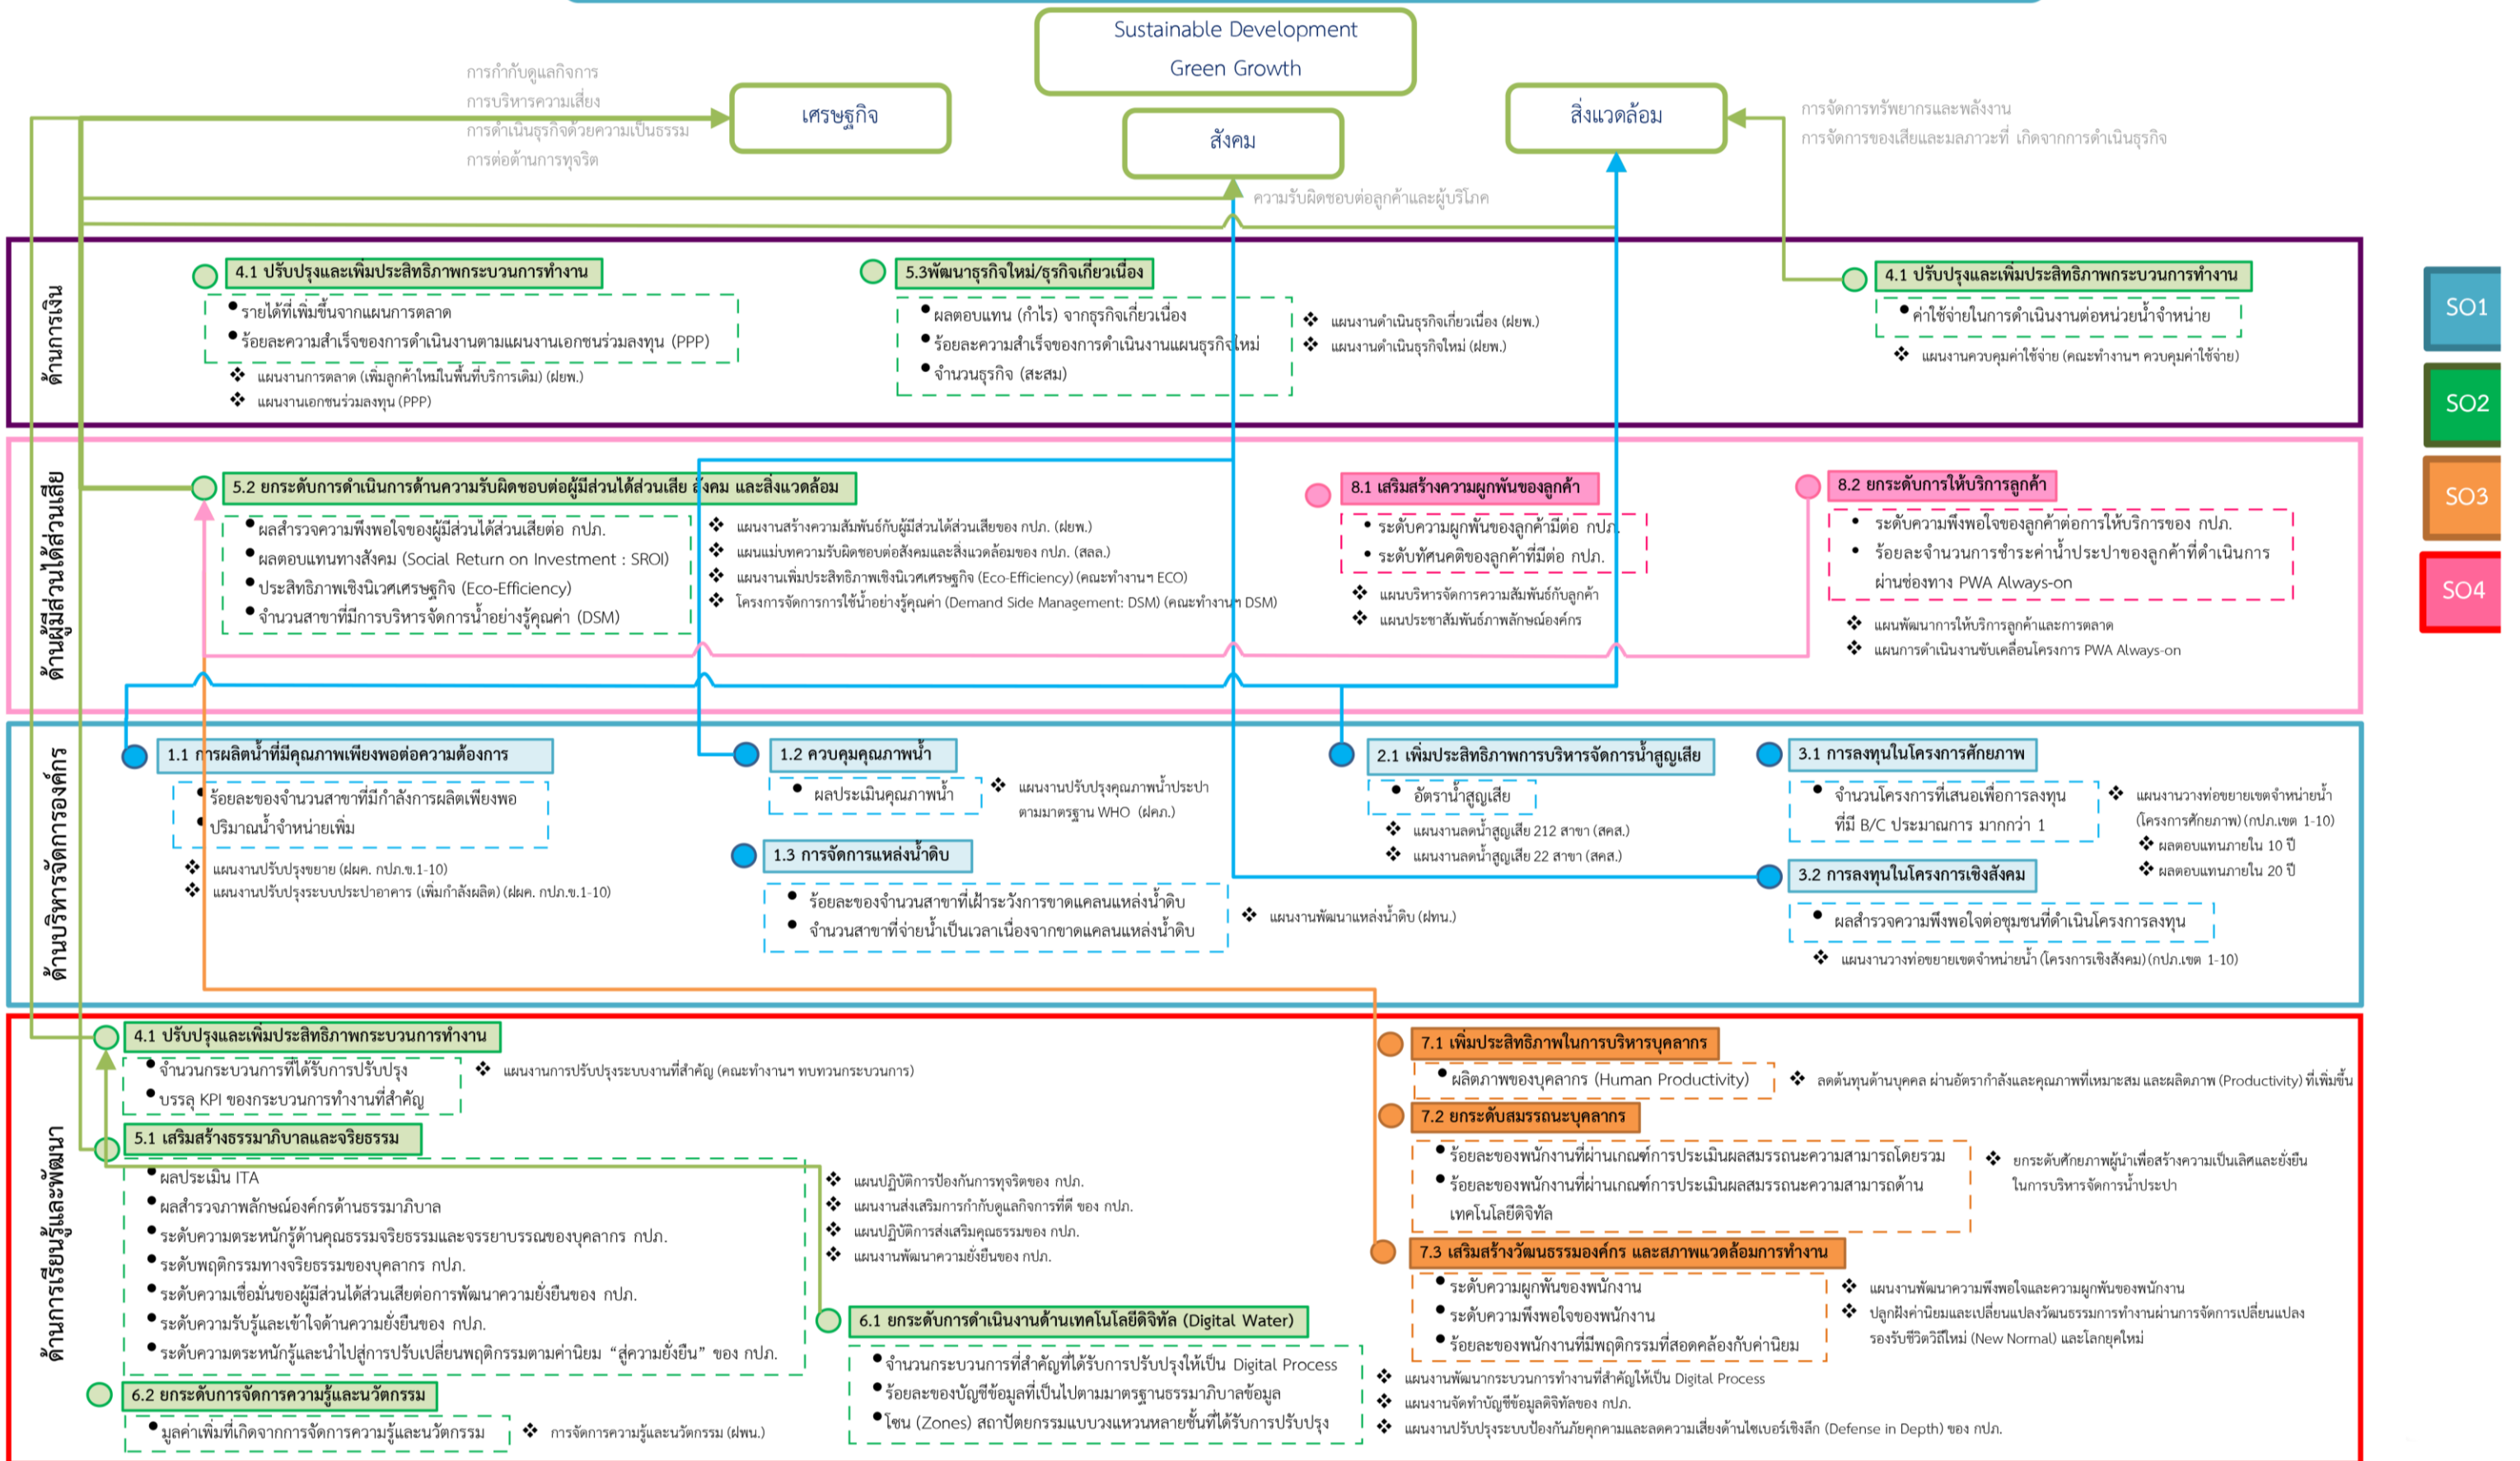

# แผนที่ยุทธศาสตร์องค์กร (Strategy Map)

วิสัยทัศน์ : มุ่งสู่องค์กรที่เป็นเลิศและยั่งยืน ด้านการให้บริการและบริหารจัดการน้ำประปา

ภาพที่ 1 : แผนที่ยุทธศาสตร์องค์กร (Strategy Map)

# แผนที่ยุทธศาสตร์องค์กร (Strategy Map)

วิสัยทัศน์ : มุ่งสู่องค์กรที่เป็นเลิศและยั่งยืน ด้านการให้บริการและบริหารจัดการน้ำประปา

ภาพที่ 2 : แผนที่ยุทธศาสตร์องค์กร (Strategy Map)