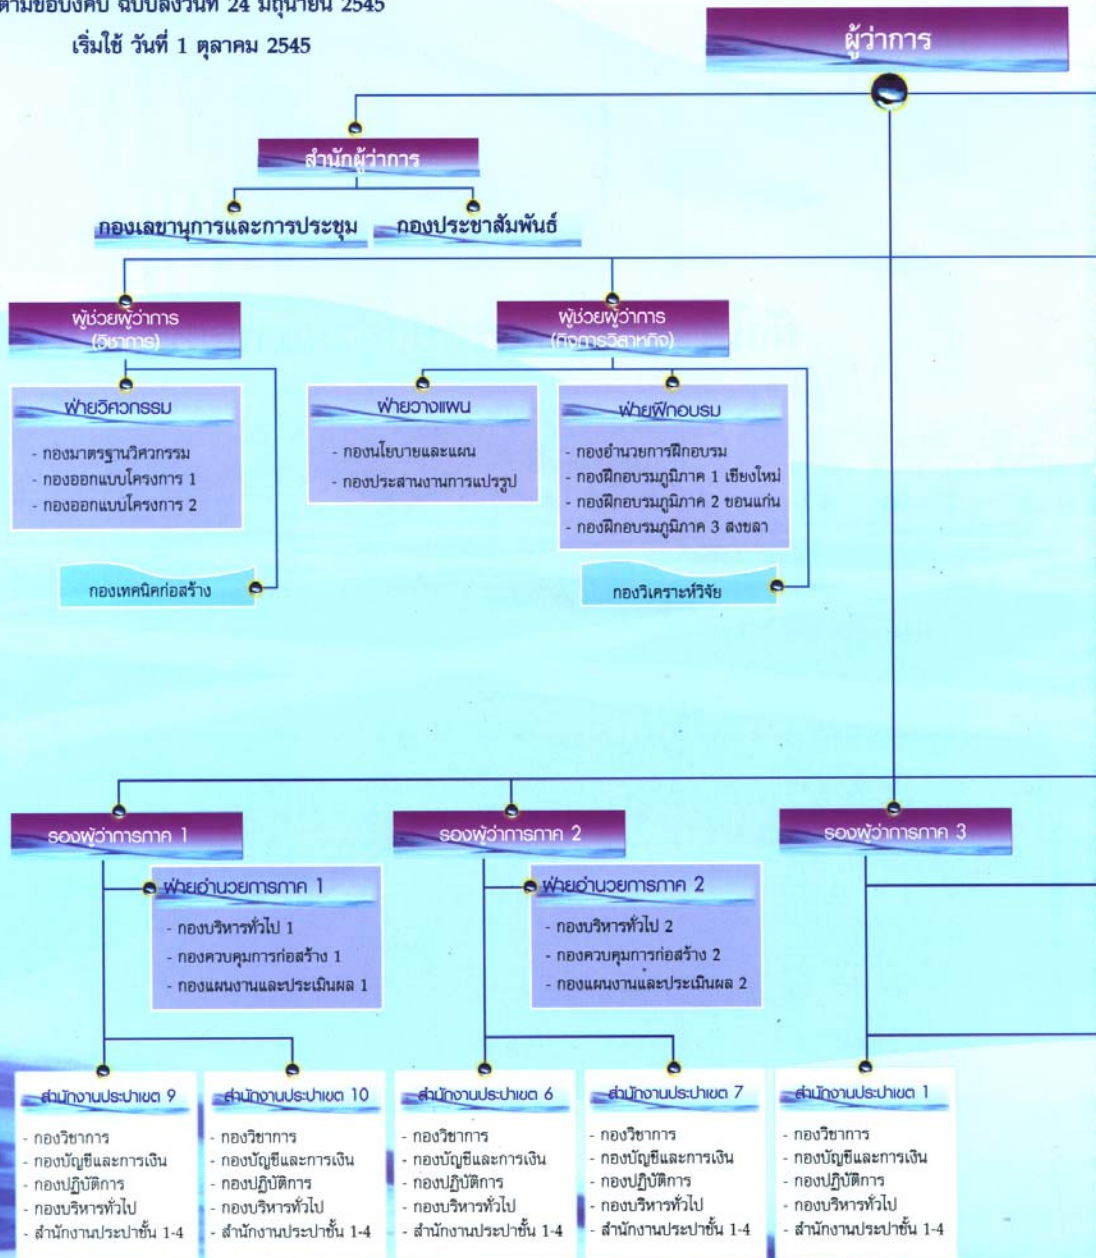

ผังโครงสร้างการแบ่งส่วนงานของ กปภ.

ผังโครงสร้างการแบ่งส่วนงานของ กปก.  
ตามข้อบังคับ ฉบับลงวันที่ 24 มิถุนายน 2545  
เริ่มใช้ วันที่ 1 ตุลาคม 2545

# การประสานงานภูมิภาค (กปรก.)